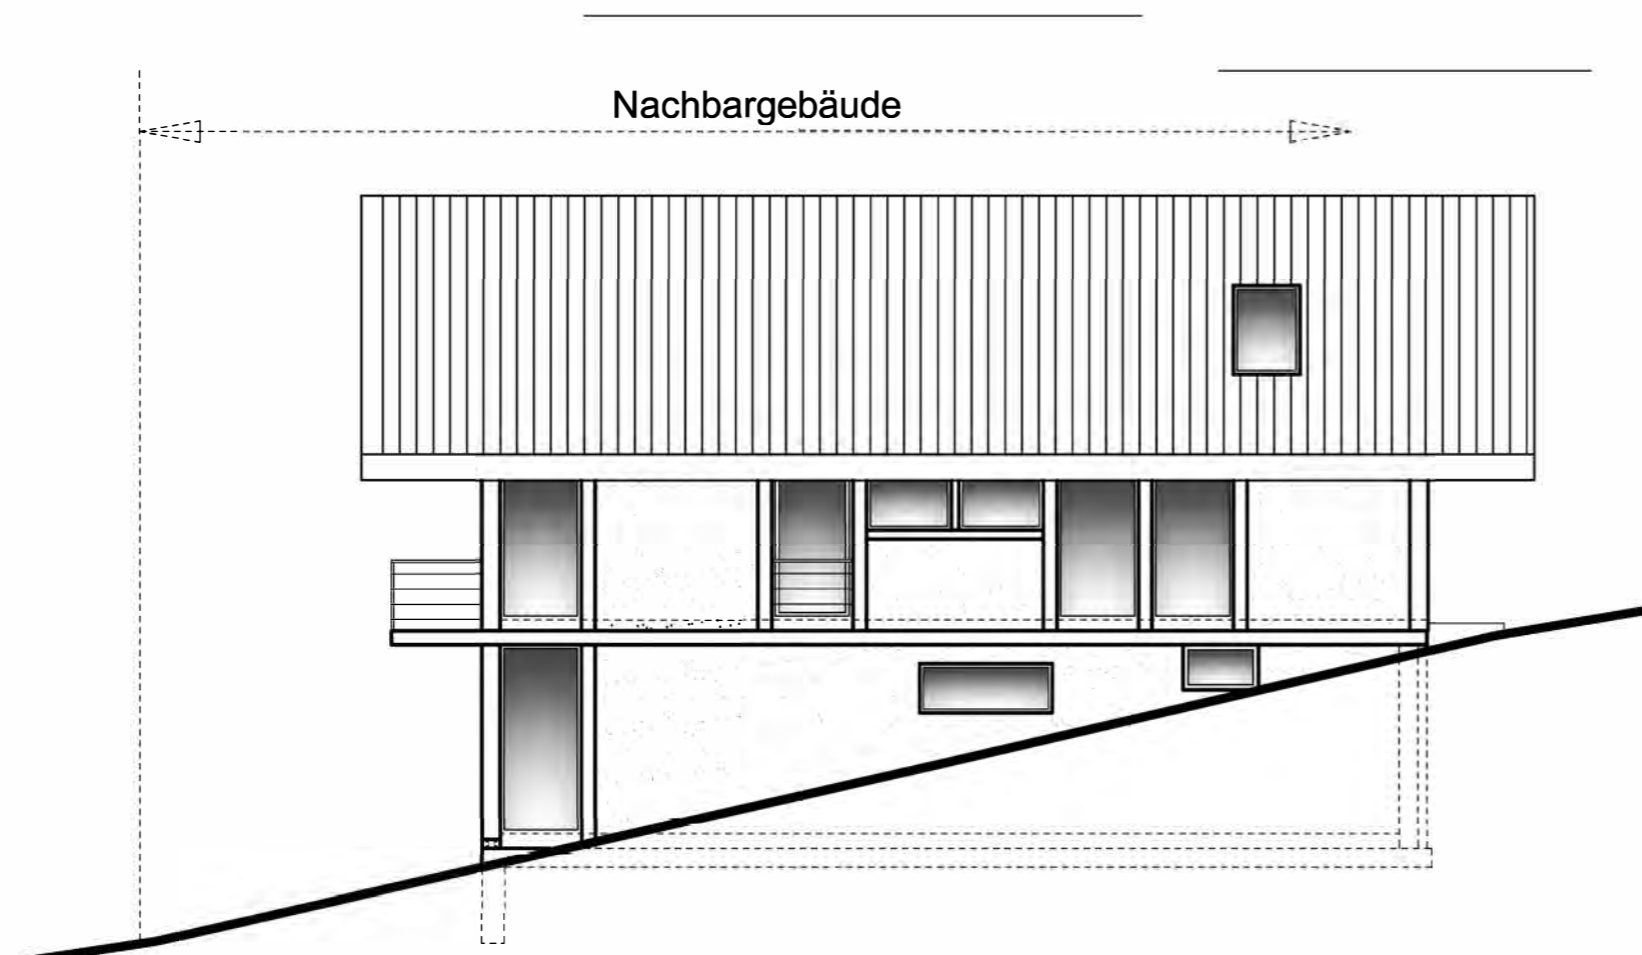

NEUBAU VON EINEM  
EINFAMILIENHAUS  
in Göttingen

ENTWURF  
ANSICHT HANGSEITE  
ANSICHT WEST

M 1:100

**ANSICHT HANGSEITE**

**ANSICHT WEST**

Kontakt

Kurth-Haus  
Andre' Kurth  
Am Riesenfuß 1b  
01796 Pirna

Haben Sie Fragen?  
+49 3501 52 26 91