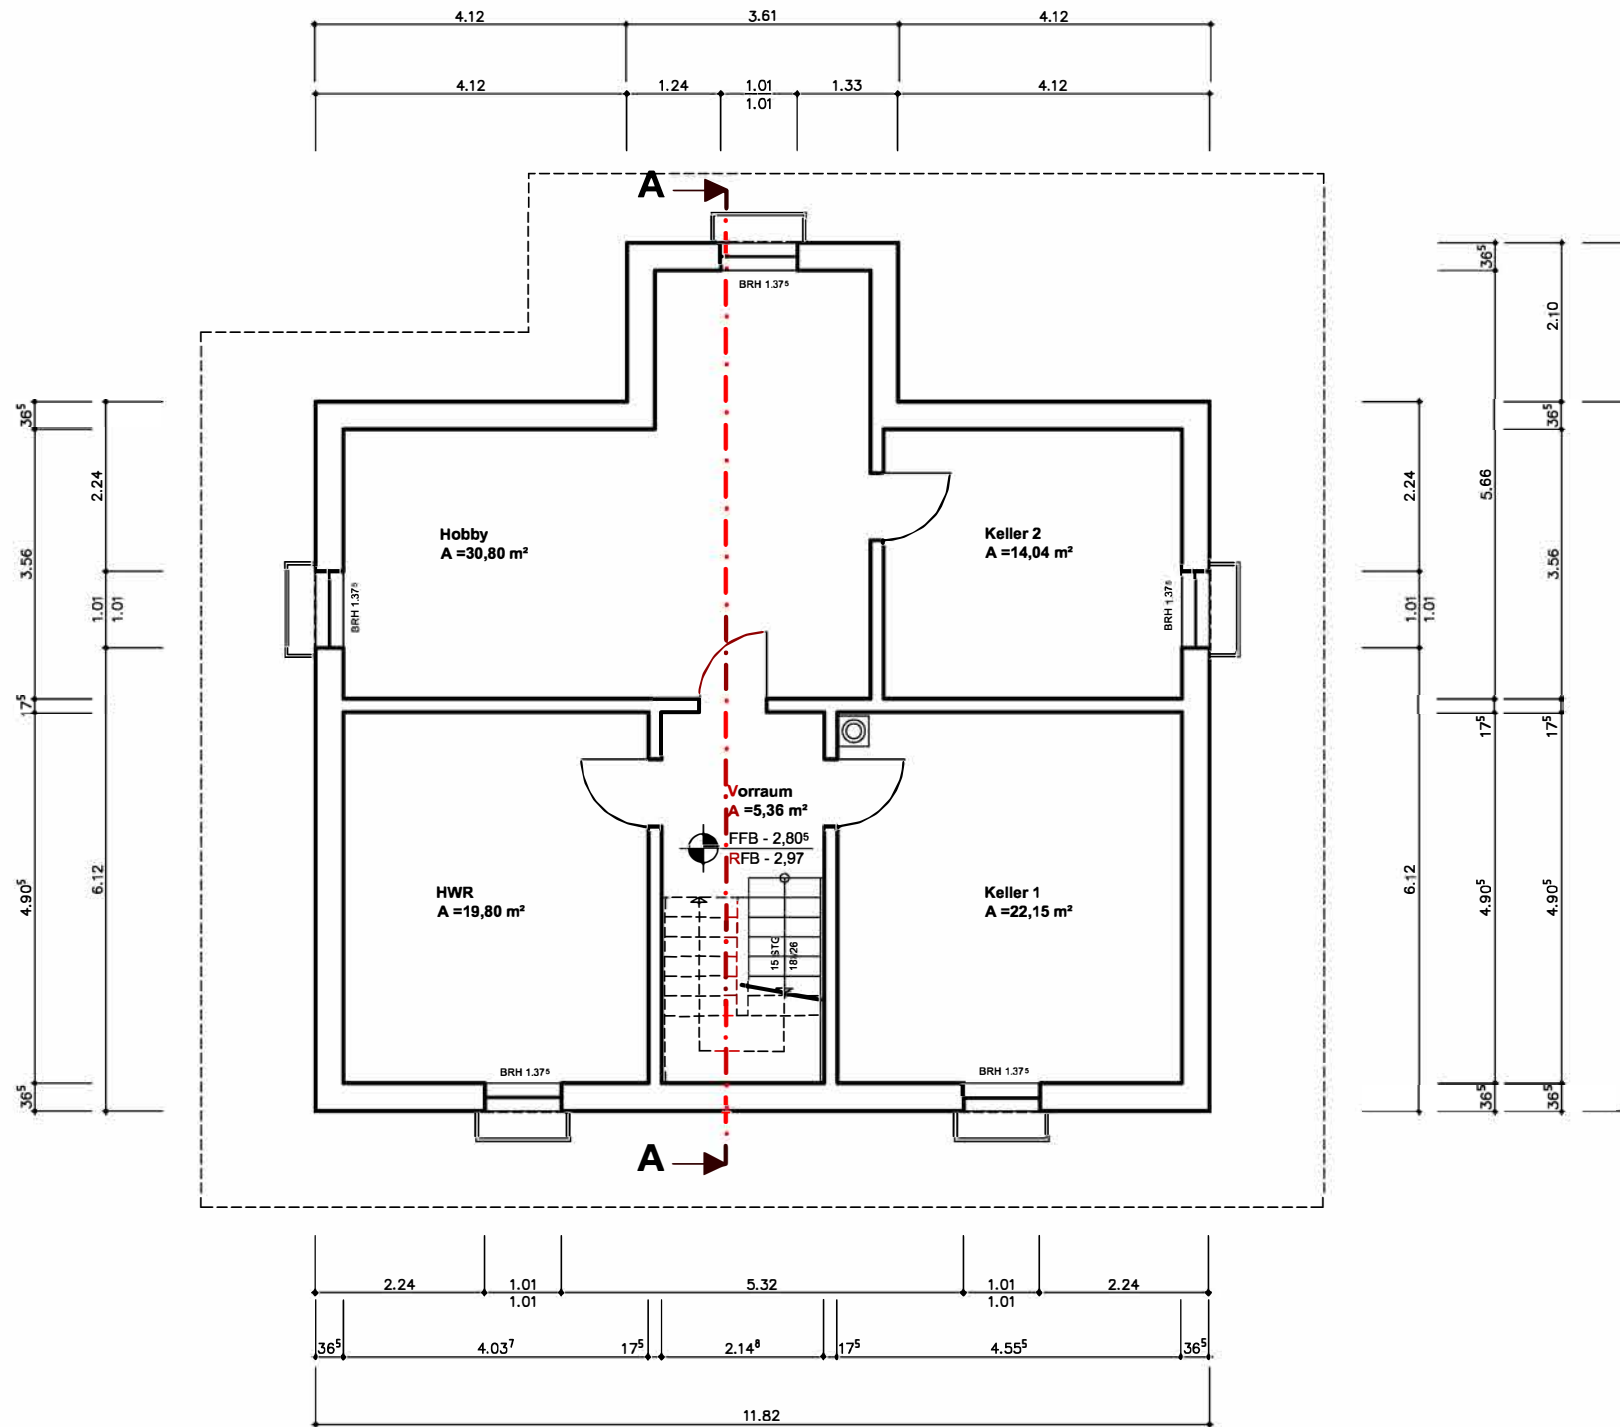

BAUVORHABEN:
NEUBAU VON EINEM
EINFAMILIENHAUS
in Schöneiche b. Berlin
GRUNDRISS
KELLERGESCHOSS

M 1:100

Kontakt

Kurth-Haus
Andre' Kurth
Am Riesenfuß 1b
01796 Pirna

Haben Sie Fragen?
+49 3501 52 26 91

Schreiben Sie eine E-Mail:
info@kurth-haus.de